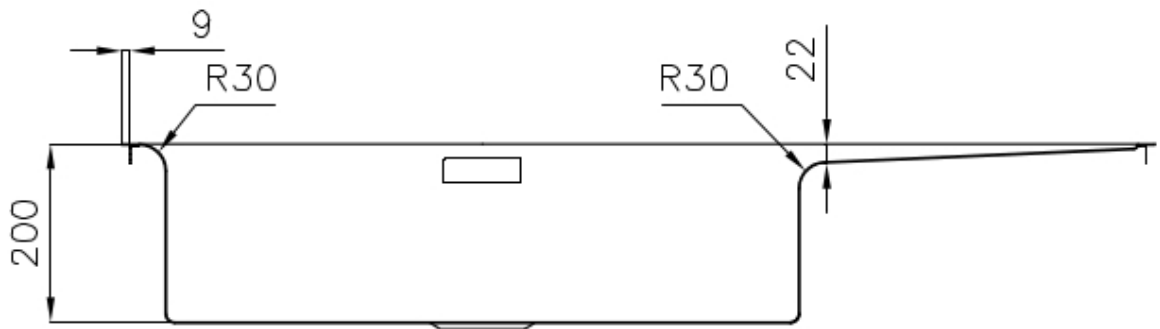

Misura vasca

710 x 400 mm

Numero vasche

1 vasca

Piletta

Piletta con comando automatico SPACE- PA

DATI TECNICI