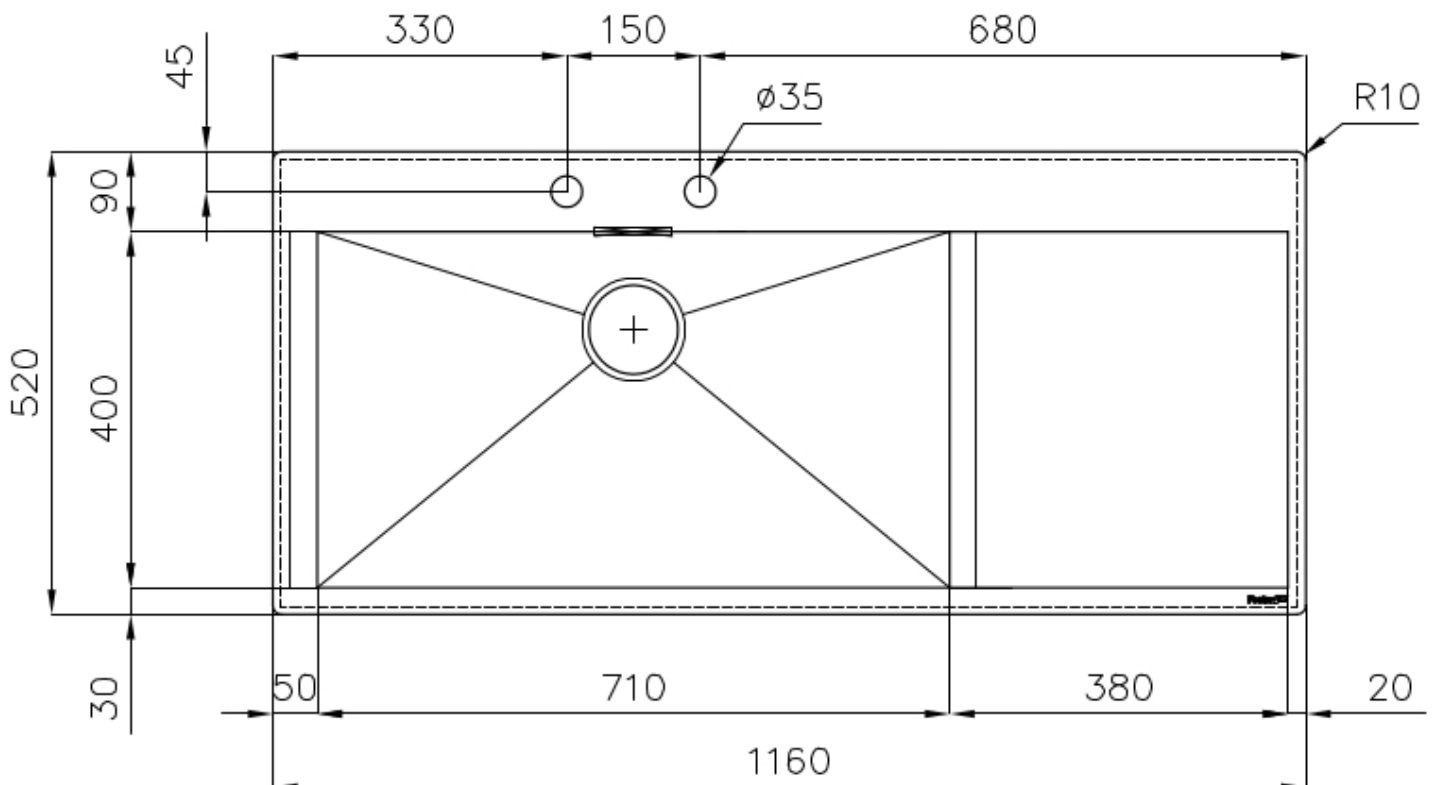

Misura vasca

710 x 400 mm

Numero vasche

1 vasca

Piletta

Piletta con comando automatico SPACE- PA

DATI TECNICI